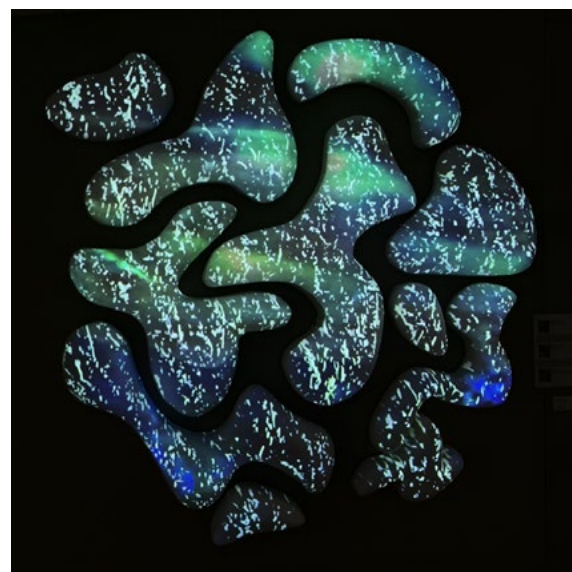

The Smaller Things in Life

Savannah College of Art and Design, United States

Lead Designer(s): Jack Eichner
Prize: Silver in Event Decoration

Description: With society moving so fast, we are so focused on what's next and rarely find ourselves in this moment now. This installation was designed to help people slow down and pay attention to beautiful little things. My collaborators and I have created a peaceful, serene, and insightful experience by merging light, form, and sound.

Viewers can get lost and found in the mesmerizing colorful swirls from the footage of the microscopic world blown up to a larger scale.